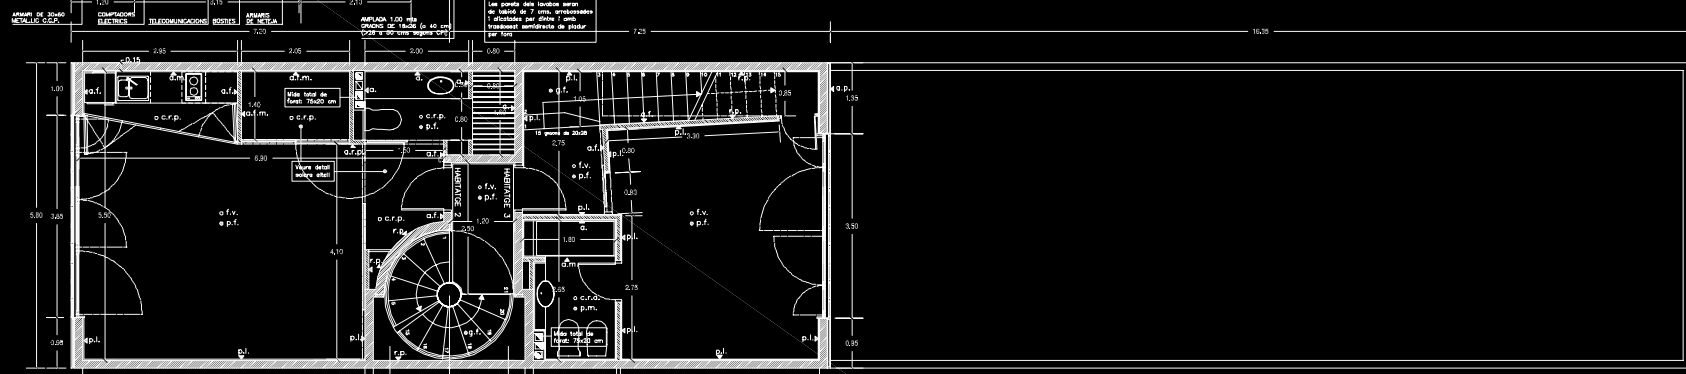

PLANTA BAIXA

PLANTA PRIMERA

PLANTA SEGONA

PLANTA COBERTA

PLANTA BADALOT

	PARET D'OBRA 18 cm.
	TABOCS DE 7 cm.
	ESMALT DE PLACER amb PERALS GALVANITZATS