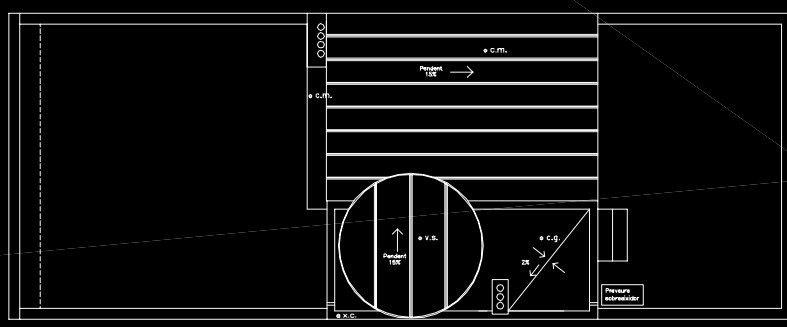

PLANTA BAIXA

PLANTA PRIMERA

PLANTA SEGONA

PLANTA COBERTA

PLANTA BADALOT

	PARET D'OBRA 18 cm.
	TABOCS DE 7 cm.
	ESMALT DE PLACER amb PERALS GALVANITZATS