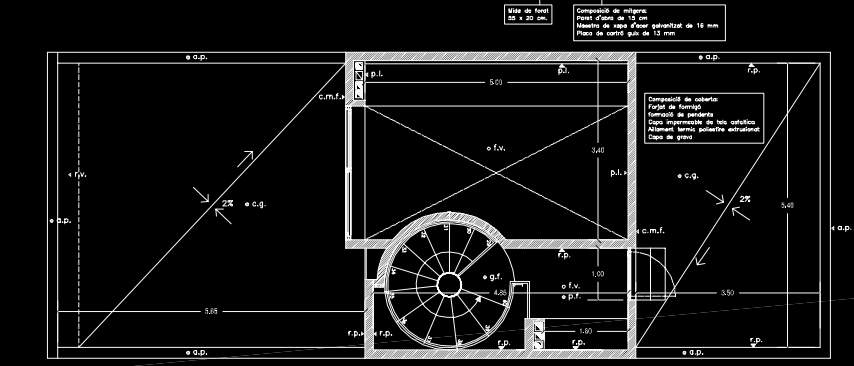

PLANTA BAIXA

PLANTA PRIMERA

PLANTA SEGONA

PLANTA COBERTA

PLANTA BADALOT

	PARET D'OBRA 18 cm.
	TABOCS DE 7 cm.
	ESMALT DE PLACER amb PERALS GALVANITZATS