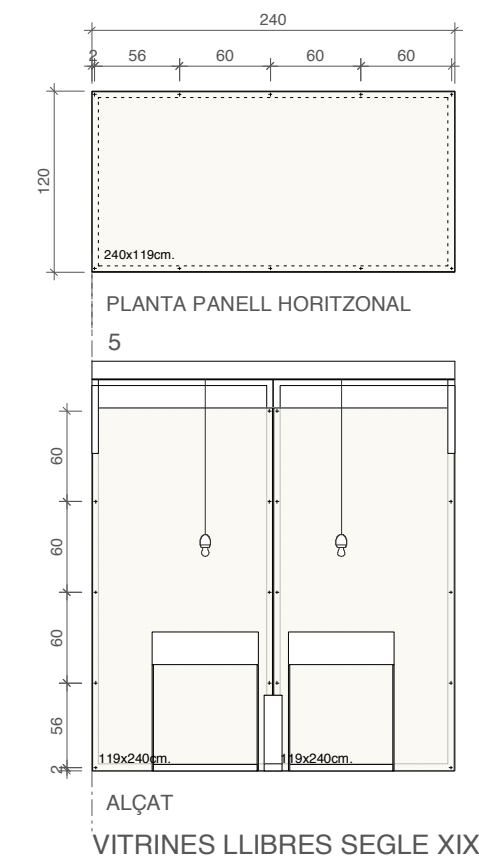

PLANTA COBERTA GRAFIC "RAJOLES" (VOLUM)

DETALL SOPORT E. 1/10

SECCIO PANELL 1 i COBERTA

DET 1 ENCONTRE ESTRUCTURA VERTICAL AMB ESTRUCTURA COBERTA E. 1/5

GRAFISME: veure plànol 02

ALÇAT VITRINES LLIBRES SEGLE XIX i ANTERIORS