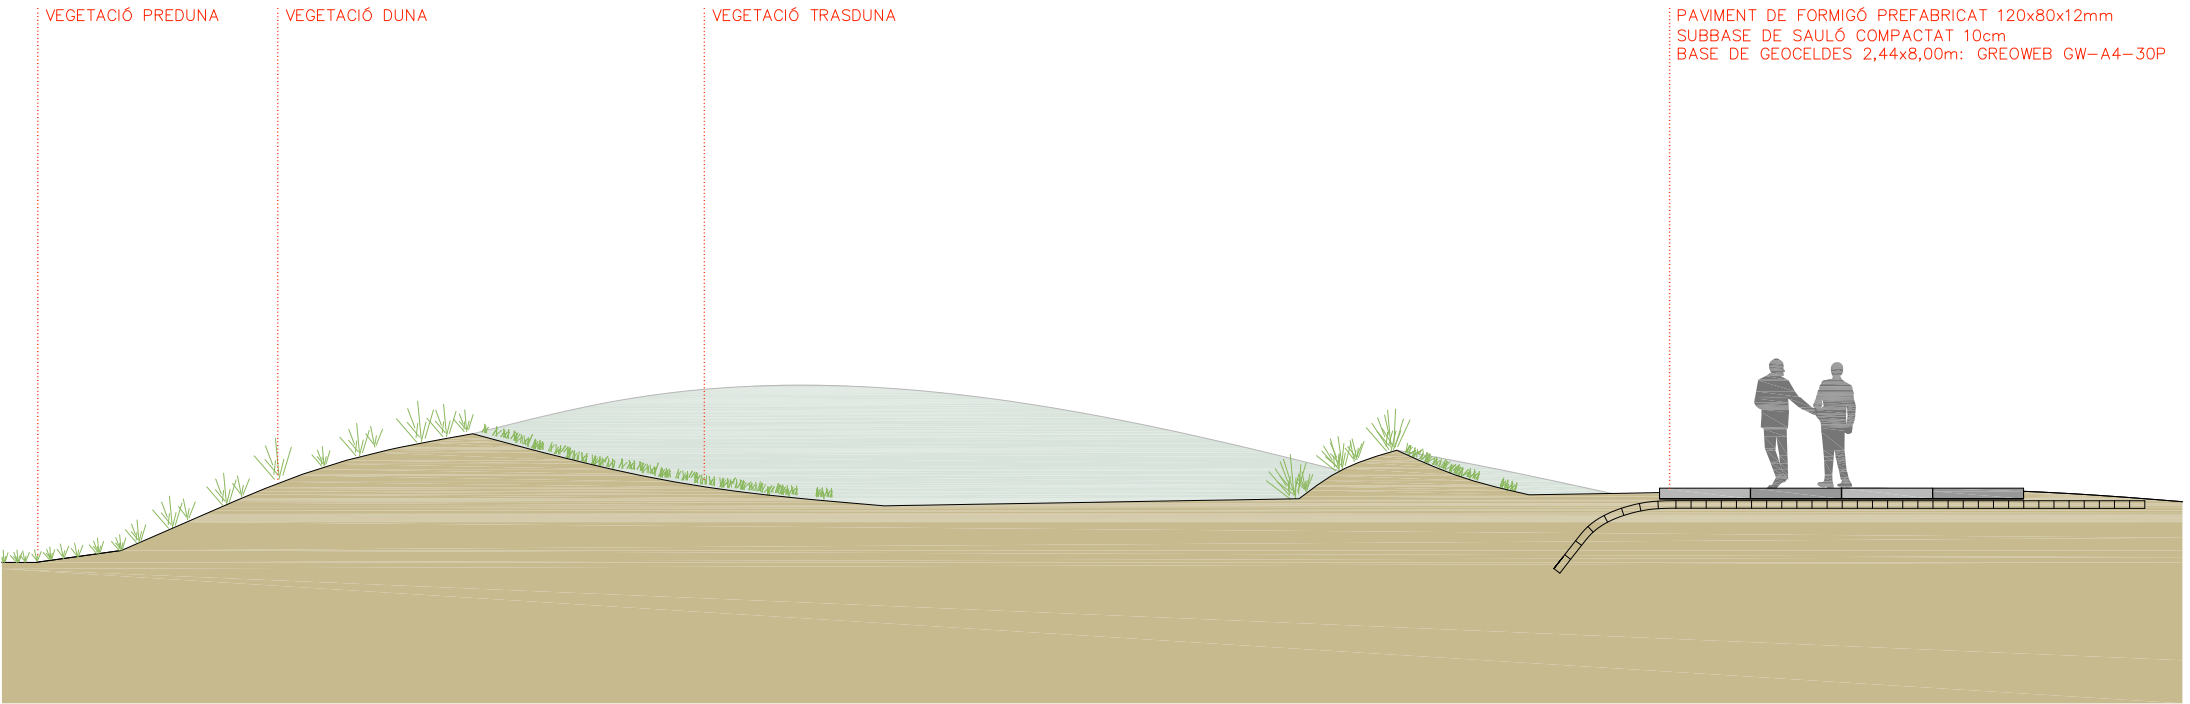

VEGETACIÓ PREDUNA

VEGETACIÓ DUNA

VEGETACIÓ TRASDUNA

PAVIMENT DE FORMIGÓ PREFABRICAT 120x80x12mm
SUBBASE DE SAULÓ COMPACTAT 10cm
BASE DE GEOCELDES 2,44x8,00m: GREOWEB GW-A4-30P

SECCIÓ TIPUS PASSEIG