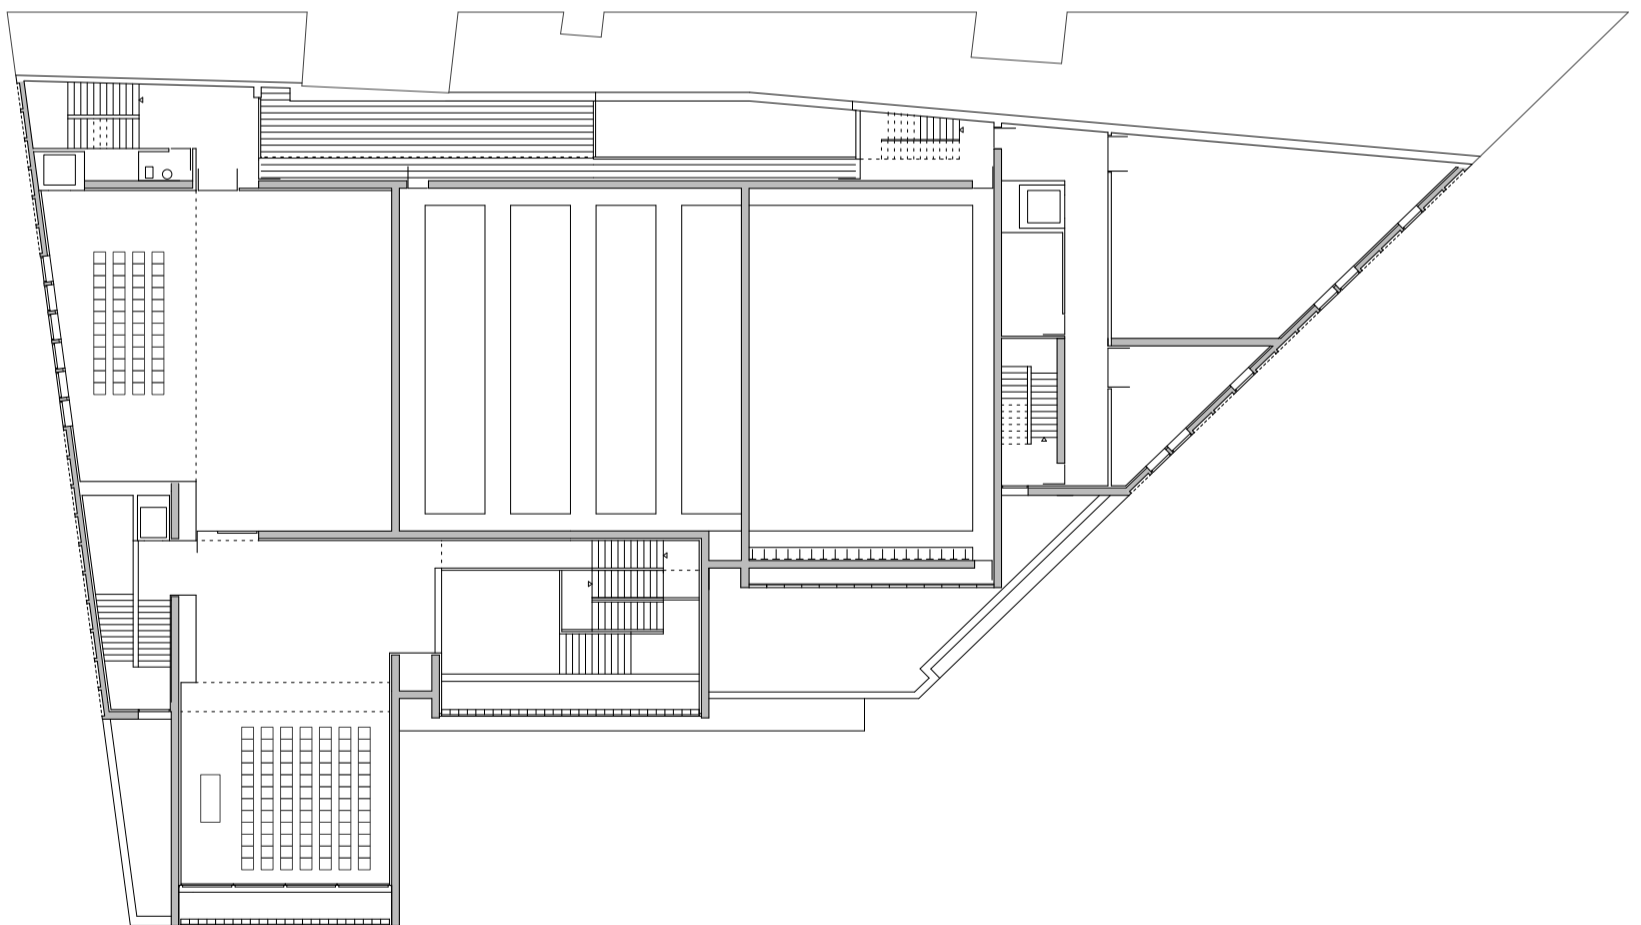

PLANTA TORRE DE ESCENARIO nivel +17,00m

PLANTA TERCERA nivel +8,16m