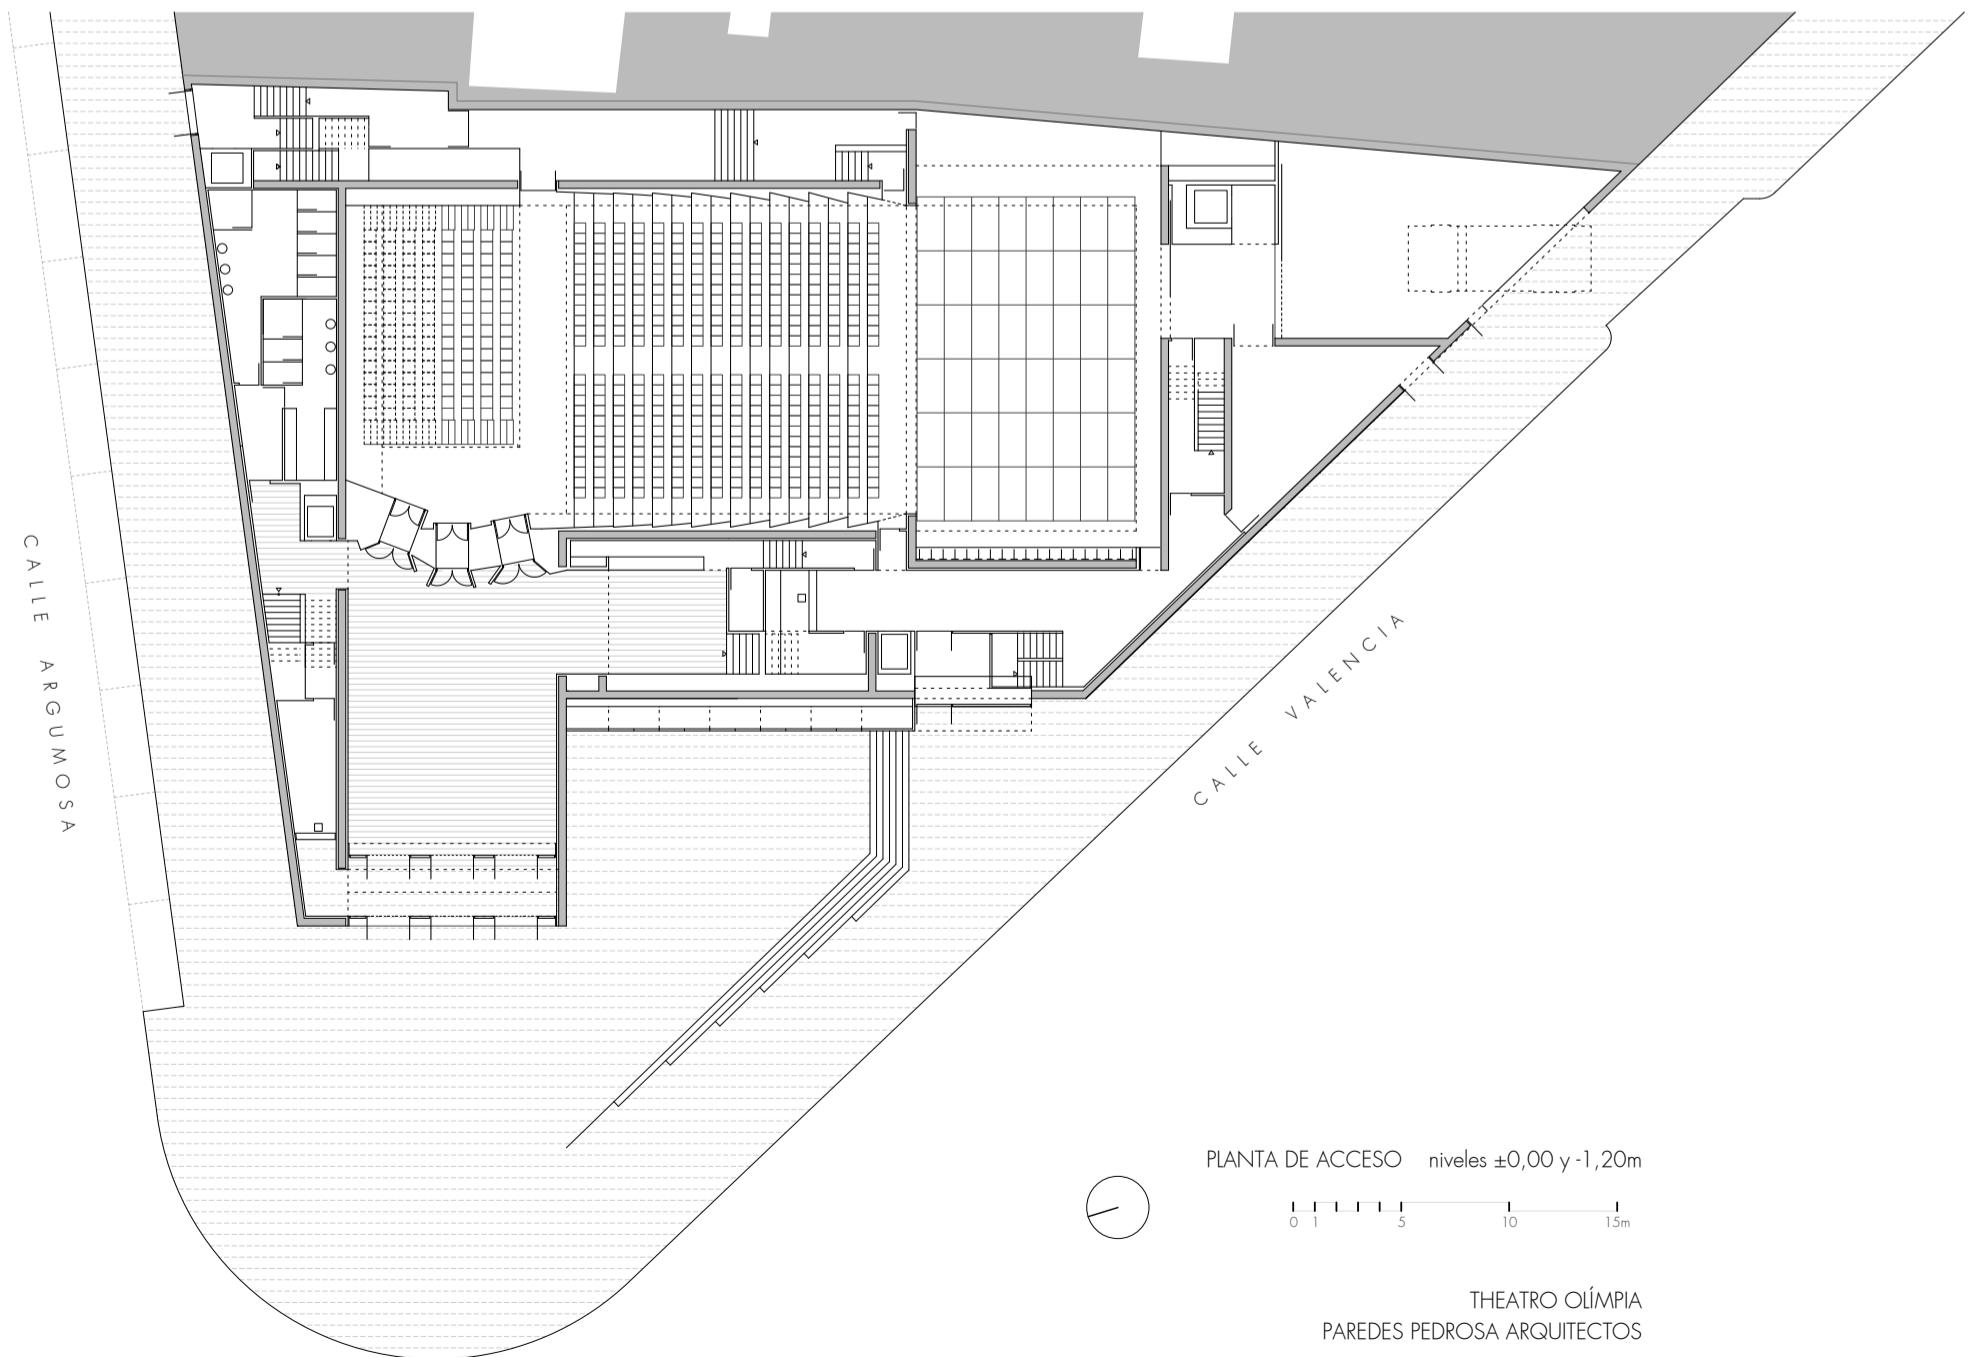

PLANTA SÓTANO nivel -4,08m

PLANTA DE ACCESO niveles $\pm 0,00$ y $-1,20$ m

0 1 5 10 15m

THEATRO OLÍMPIA
PAREDES PEDROSA ARQUITECTOS